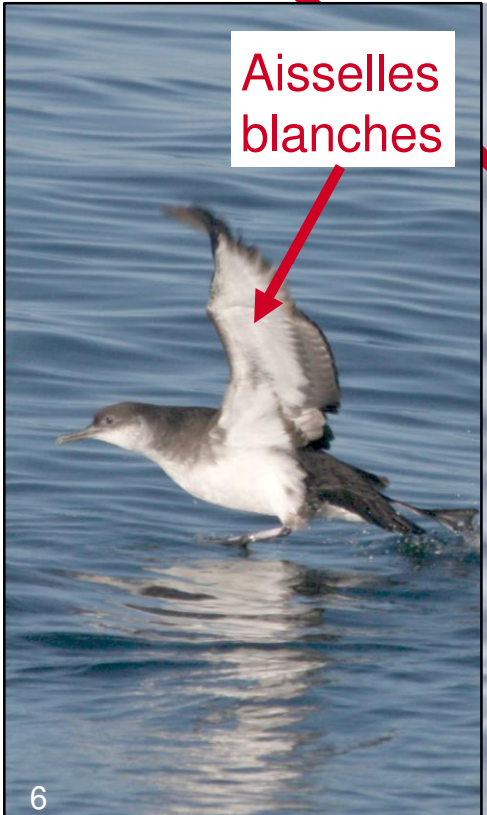

Plumage brun sombre assez uniforme,
peu de contraste entre le ventre et le dos

**Bec long, sombre
et crochu**

Blanc pur sur le ventre et noir
sur le dos, **contraste marqué**

Puffin des Baléares

6

Aisselles
teintées
de brun

5

Aisselles
blanches

6

Puffin des Anglais

1

Copyright : 1- Parc Naturel Marin Estuaire de Gironde et des Pertuis Charentais / OFB ; 5- Biotope ; 6- Adrien Lambrechts (OFB)
Plaquette réalisée grâce au travail du Parc Naturel Marin Estuaire de Gironde et des Pertuis Charentais dans le cadre du projet ARPEGI